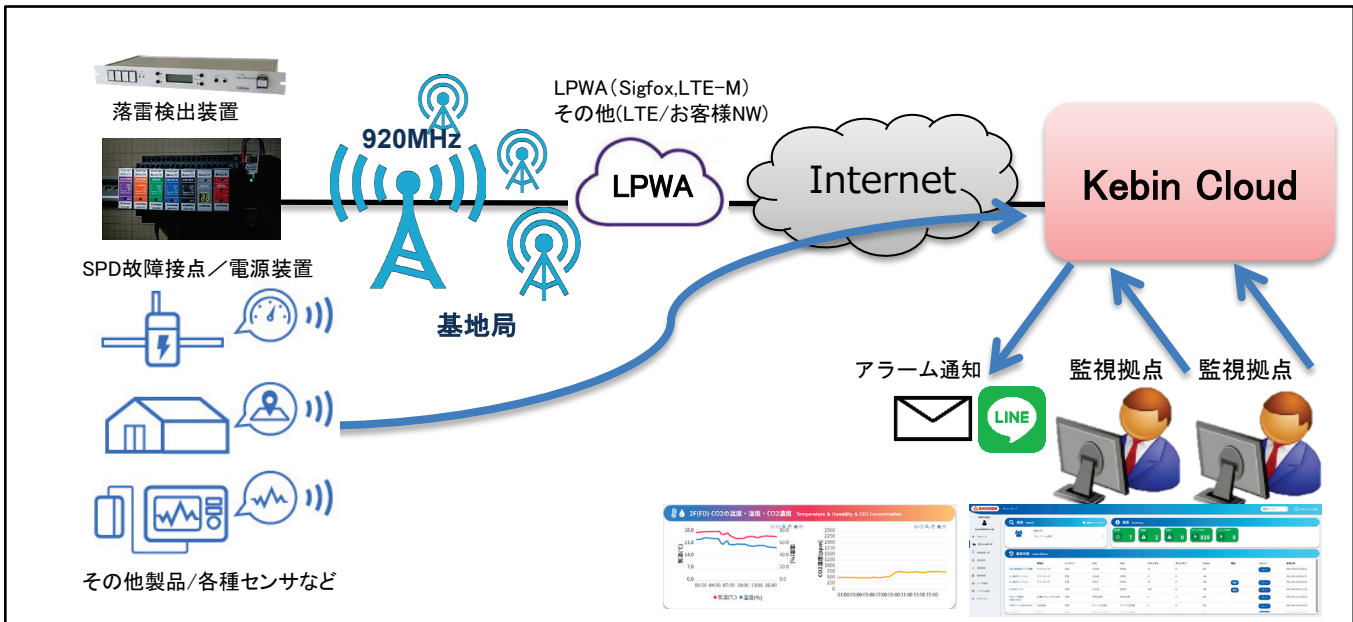

■接続イメージ

■対応デバイス、接続例

KebinCloud 対応デバイス	接続数/台	設置場所	通信方式	電源
接点入力	入力2/台、入力4/台	屋内／屋外	Sigfox	電池／外部DC電源
温湿度センサ	センサ数1/台	屋内／屋外	Sigfox	電池／外部DC電源
温度センサ+CO2センサ	センサ数1/台	屋内	Sigfox	電池
加速度・磁気(マグネット)センサ	センサ数1/台	屋内／屋外	Sigfox	電池
アナログ 定電流(4-20mA)	入力2/台、入力3/台	屋内／屋外	Sigfox	電池／外部DC電源
アナログ 電圧(0-10V)	入力3/台	屋内／屋外	Sigfox	電池／外部DC電源
RS232C/RS485	入力1/台	屋内／屋外	Sigfox	電池／外部DC電源
接点入力・接点出力	入力2+出力2/台(入力/出力共にコモン共通)	屋内	LTE-M	外部DC電源
RS232C/RS485	入力1/台	屋内	LTE-M	外部DC電源

●デバイスへの接続例

- ・「接点入力」に冠水センサ、機器のアラーム信号(エアコン、UPS、漏水、...)などが接続できます。
- ・「アナログ/RS485」に風力計、水位計、流量計、圧力計などが接続できます。
- ・「RS232C/RS485」にPLC、Modbusの機器が接続できます。
- ・「接点出力」を利用して遠隔地で機器のON/OFF(リセット)のコントロールなどができます。

上記以外のデバイス・センサにも対応可能です。接続したい機器などご相談下さい。

株式会社 昭電

ホームページ www.sdn.co.jp / お問い合わせメール f@sdn.co.jp

本 社 〒130-8543 東京都墨田区太平4丁目3番8号 ☎03(5819)8373

テク/センタ 〒263-0002 千葉県稲毛区山王町365番地 ☎043(422)2111

SCセンタ 〒136-0072 東京都江東区大島1丁目2番23号 ☎03(3637)7771

北海道支店 〒060-0062 札幌市中央区南2条西7丁目1番地4 ファミリービル ☎011(271)6701

東北支店 〒980-0803 仙台市青葉区国分町1-7-18白蜂広瀬通ビル ☎022(222)1401

名古屋支店 〒461-0004 名古屋市中区葵3丁目23番3号 第14オーシャンビル ☎052(936)3311

北 陸 支 店 〒930-0083 富山市総曲輪1丁目7番15号 日本生命富山総曲輪ビル ☎076(431)2011

大阪支店 〒530-0003 大阪市北区堂島1丁目5番17号 堂島グラントビル ☎06(6345)3221

中国支店 〒730-0051 広島市中区大手町3丁目7番2号 あいせいこせいの同和環境 広島大手町ビル ☎082(246)5711

四国支店 〒760-0023 高松市寿町1丁目1番12号 パシフィックシティ高松ビル ☎087(821)9231

九州支店 〒810-0004 福岡市中央区渡辺通2丁目1番82号電気ビル ☎092(731)0373

沖縄支店 〒900-0015 那覇市久茂地1丁目2番25号G7ビル ☎098(869)0215

工 場 成 田 ・ 大 阪 ・ 松 本

特約店

- ●このカタログに記載された社名および商品名などは、それぞれ各社の商標または登録商標です。
- ●このカタログに掲載の製品は、印刷の都合上、実物とは色が多少異なる場合がございますので、あらかじめご了承ください。
- ●製品改良のため、仕様は予告なしに変更することがございます。
- ●製品、サービス等の詳細については、弊社もしくは代理店の営業担当者にご相談ください。

株式会社昭電モバイルサイト