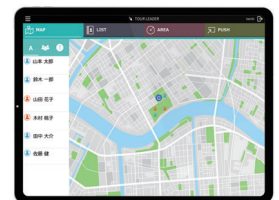

ソーラービーコン

● 行動履歴にも活用可能

特定日の行動履歴も確認頂けますので、業務の効率化や勤怠管理に活用頂く事が可能です。また、従業員の位置情報が確認出来るので、緊急時の安全確認にも活用頂けます。

Sigfox 対応端末

bambiD Inside

屋内の位置情報を可視化するアプリケーションです。フロアの切替や、従業員の所属する部門の切り替えなどもシンプルに行え、特定の人物をクリックすればフロア図面上に現在位置を表示してくれます。社員の在席管理、機械の稼働中の把握、迷子の防止など様々なシーンで利用頂けるアプリケーションサービスです。

bambiD Outside

屋外の位置情報を可視化するアプリケーションです。Inside同様シンプルな操作性で特定の人物の位置情報を確認する事が可能です。外回りの営業スタッフや作業員の位置情報、人員配置、安全確保、児童・高齢者の見守り、車や資材の管理など幅広く利用頂けるアプリケーションサービスです。

bambiD Inside の特徴

bambiD Insideは人物を選択するとポップアップで人物の情報が表示され、スムーズに必要な情報にアクセスが可能です、シンプルな操作性が特徴です。

人物の情報や位置情報端末の情報はbambiD LinkでCSV一括インポートで行います。図面やビーコンの登録はbambiD Insideより行って頂けます。

bambiD Insideはログの可視化機能や侵入禁止エリア（ジオフェンス）の設定など多彩な拡張が可能です。お気軽にご相談下さい。

bambiD Outside の特徴

bambiD OutsideはInside同様人物を選択するとポップアップで人物の情報が表示され、スムーズに必要な情報にアクセスが可能です、シンプルな操作性が特徴です。

特定日の行動履歴も確認頂けますので、業務の効率化や勤怠管理に活用頂く事が可能です。また、従業員の位置情報が確認出来るので、緊急時の安全確認にも活用頂けます。

bambiD Outsideは特定エリアへの出入通知を行うエリア通知機能や、動線の分析を可能とするヒートマップ機能などの拡張が可能です。お気軽にご相談下さい。

カスタマイズ

● 要望に応じてカスタマイズ可能

「TOUR LEADER」は添乗員による旅行客の安全サポート、ツアー進行の最適化、顧客満足度の向上、自由行動時のデータ分析などを考慮し、bambiD Outsideをツアー旅行用にカスタマイズした観光客管理アプリケーションです。このようにbambiDの各アプリケーションは様々な業界に向けた独自のパッケージへカスタマイズも可能ですので、お気軽にご相談下さい。