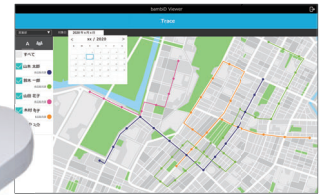

08 | 施設内の迷子防止

ショッピングモールや遊園地・動物園・水族館など施設内の迷子防止ソリューションです。広域な施設も複数のアプリケーションを組み合わせることで施設全体をカバーします。

09 | 密集・密接のモニタリング

コロナ禍において不特定多数の利用者が見込まれる施設の管理者は利用者の密集・密接状況の把握が求められています。弊社位置測位ソリューションは施設のモニタリングを可能にします。

bambiD Link

● 様々な規格に対応した ID 統合・資材管理アプリ

bambiD LinkとはRFID、バーコード、QRコードなどあらゆる規格に対応した資材管理アプリです。RFIDを活用頂ければ、貸与品の管理などがワンタッチで行え、煩雑だった貸与品の管理が大幅に効率化させる事が可能です。また、弊社のbambiD Viewerと併用頂く事で物の位置情報まで総合的に管理が可能となります。

簡単 3 ステップ

bambiD Link の特徴

bambiD LinkはRFID、バーコード、QRコードなど種類が異なるIDを統合可能です。

bambiD Linkなら全ての規格に対応しております。

RFIDを使用した場合はタッチだけで簡単にID統合が行えます。

bambiD Viewer

● 位置情報をもっと見やすく、スマートに

bambiD Viewerとは屋外の位置情報を見える化するbambiD Outsideと、屋内の位置情報を見える化するbambiD Insideの2つのアプリケーションからなるアプリケーションサービスです。位置情報の見える化により業務の効率化、資材の管理、児童の見守りなど様々な場面で位置情報を活用頂けます。

ソーラービーコン

● 行動履歴にも活用可能

特定日の行動履歴も確認頂けますので、業務の効率化や勤怠管理に活用頂く事が可能です。また、従業員の位置情報が確認出来るので、緊急時の安全確認にも活用頂けます。

Sigfox 対応端末

bambiD Inside

屋内の位置情報を可視化するアプリケーションです。フロアの切替や、従業員の所属する部門の切り替えなどもシンプルに行え、特定の人物をクリックすればフロア図面上に現在位置を表示してくれます。社員の在席管理、機械の稼働中の把握、迷子の防止など様々なシーンで利用頂けるアプリケーションサービスです。