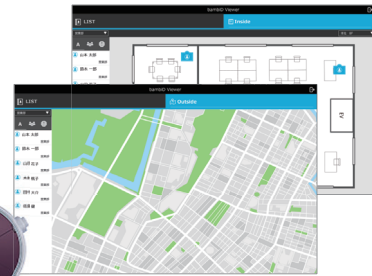

bambiD LinkはRFID、バーコード、QRコードなど種類が異なるIDを統合可能です。

bambiD Linkなら全ての規格に対応しております。

RFIDを使用した場合はタッチだけで簡単にID統合が行えます。

bambiD Viewer

● 位置情報をもっと見やすく、スマートに

bambiD Viewerとは屋外の位置情報を見える化するbambiD Outsideと、屋内の位置情報を見える化するbambiD Insideの2つのアプリケーションからなるアプリケーションサービスです。位置情報の見える化により業務の効率化、資材の管理、児童の見守りなど様々な場面で位置情報を活用頂けます。

ソーラービーコン

● 行動履歴にも活用可能

特定日の行動履歴も確認頂けますので、業務の効率化や勤怠管理に活用頂く事が可能です。また、従業員の位置情報が確認出来るので、緊急時の安全確認にも活用頂けます。

Sigfox 対応端末

bambiD Inside

屋内の位置情報を可視化するアプリケーションです。フロアの切替や、従業員の所属する部門の切り替えなどもシンプルに行え、特定の人物をクリックすればフロア図面上に現在位置を表示してくれます。社員の在席管理、機械の稼働中の把握、迷子の防止など様々なシーンで利用頂けるアプリケーションサービスです。