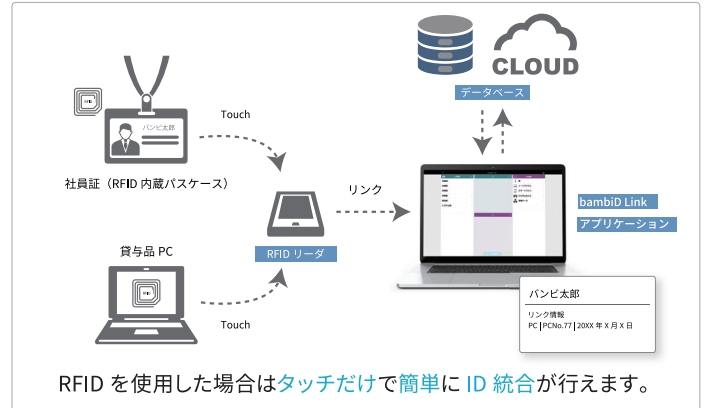

08 | 施設内の迷子防止

ショッピングモールや遊園地・動物園・水族館など施設内の迷子防止ソリューションです。広域な施設も複数のアプリケーションを組み合わせることで施設全体をカバーします。

09 | 密集・密接のモニタリング

コロナ禍において不特定多数の利用者が見込まれる施設の管理者は利用者の密集・密接状況の把握が求められています。弊社位置測位ソリューションは施設のモニタリングを可能にします。

bambiD Link

● 様々な規格に対応した ID 統合・資材管理アプリ

bambiD LinkとはRFID、バーコード、QRコードなどあらゆる規格に対応した資材管理アプリです。RFIDを活用頂ければ、貸与品の管理などがワンタッチで行え、煩雑だった貸与品の管理が大幅に効率化させる事が可能です。また、弊社のbambiD Viewerと併用頂く事で物の位置情報まで総合的に管理が可能となります。

簡単 3 ステップ

bambiD Link の特徴

bambiD LinkはRFID、バーコード、QRコードなど種類が異なるIDを統合可能です。

bambiD Linkなら全ての規格に対応しております。

RFIDを使用した場合はタッチだけで簡単にID統合が行えます。

bambiD Viewer

● 位置情報をもっと見やすく、スマートに

bambiD Viewerとは屋外の位置情報を見える化するbambiD Outsideと、屋内の位置情報を見える化するbambiD Insideの2つのアプリケーションからなるアプリケーションサービスです。位置情報の見える化により業務の効率化、資材の管理、児童の見守りなど様々な場面で位置情報を活用頂けます。

ソーラービーコン

● 行動履歴にも活用可能

特定日の行動履歴も確認頂けますので、業務の効率化や勤怠管理に活用頂く事が可能です。また、従業員の位置情報が確認出来るので、緊急時の安全確認にも活用頂けます。

Sigfox 対応端末

bambiD Inside

屋内の位置情報を可視化するアプリケーションです。フロアの切替や、従業員の所属する部門の切り替えなどもシンプルに行え、特定の人物をクリックすればフロア図面上に現在位置を表示してくれます。社員の在席管理、機械の稼働中の把握、迷子の防止など様々なシーンで利用頂けるアプリケーションサービスです。