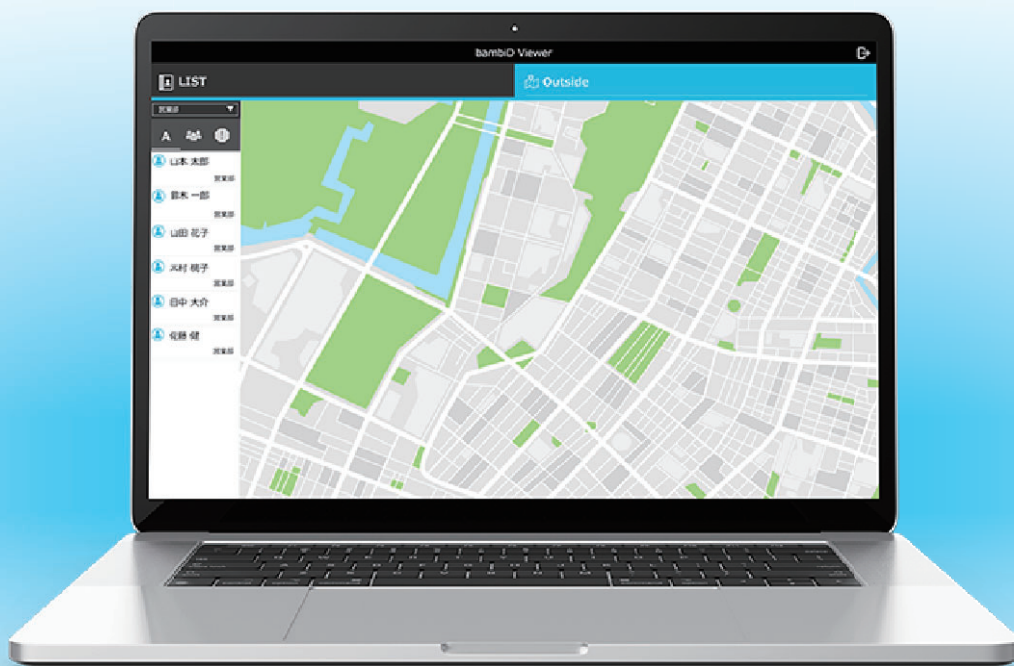

bambiD

ヒト、モノ、安心をつなぐ IoT サービス

位置情報の見える化

ID 統合管理

あんしん見守り

BAMBI

Biz bambiD

Biz bambiD とはビジネス活動を支援する IoT ソリューションです。

独自のアプリケーションと LPWA や Sigfox といった IoT ネットワークを活用し、ヒト、モノの位置情報を可視化することで、ビジネスの生産性向上や業務の効率化が可能になります。

01 | 社員の在席確認

社内の位置情報を利用して社員の在席状況や会議室の利用時間などの在席情報を調べることでビジネスの生産性向上や業務の効率化に繋げることが出来ます。

02 | 社員位置情報管理

行動履歴、人員配置、安全確保